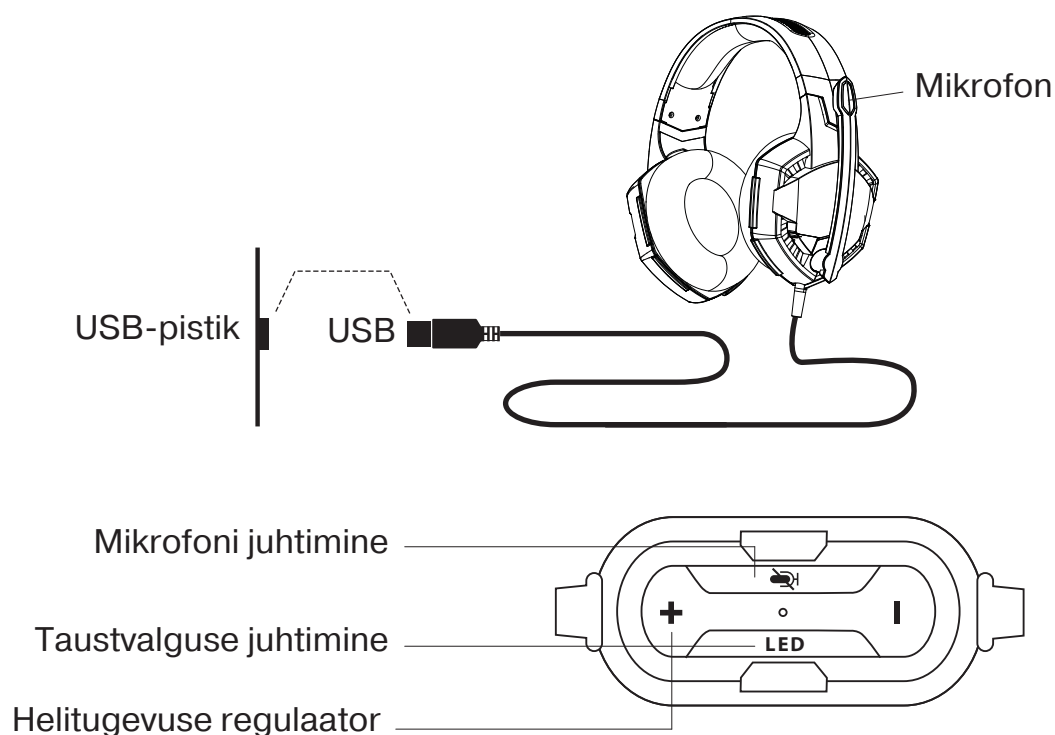

Joon. 1. Ühendamise skeem

TEHNILISED OMADUSED

Omadused	Väärtus ja mõõtühikud
Tundlikkus	kõrvaklapid: 108 ± 3 dB mikrofon: -58 ± 3 dB
Sageduste vahemik	kõrvaklapid: 20 – 20 000 Hz mikrofon: 30– 16 000 Hz
Takistus	32 Ohm
Membraan	Ø 50 mm
Liidese tüüp	USB
Kaabli pikkus	2.2 ± 5 % m
Kaal	400 g